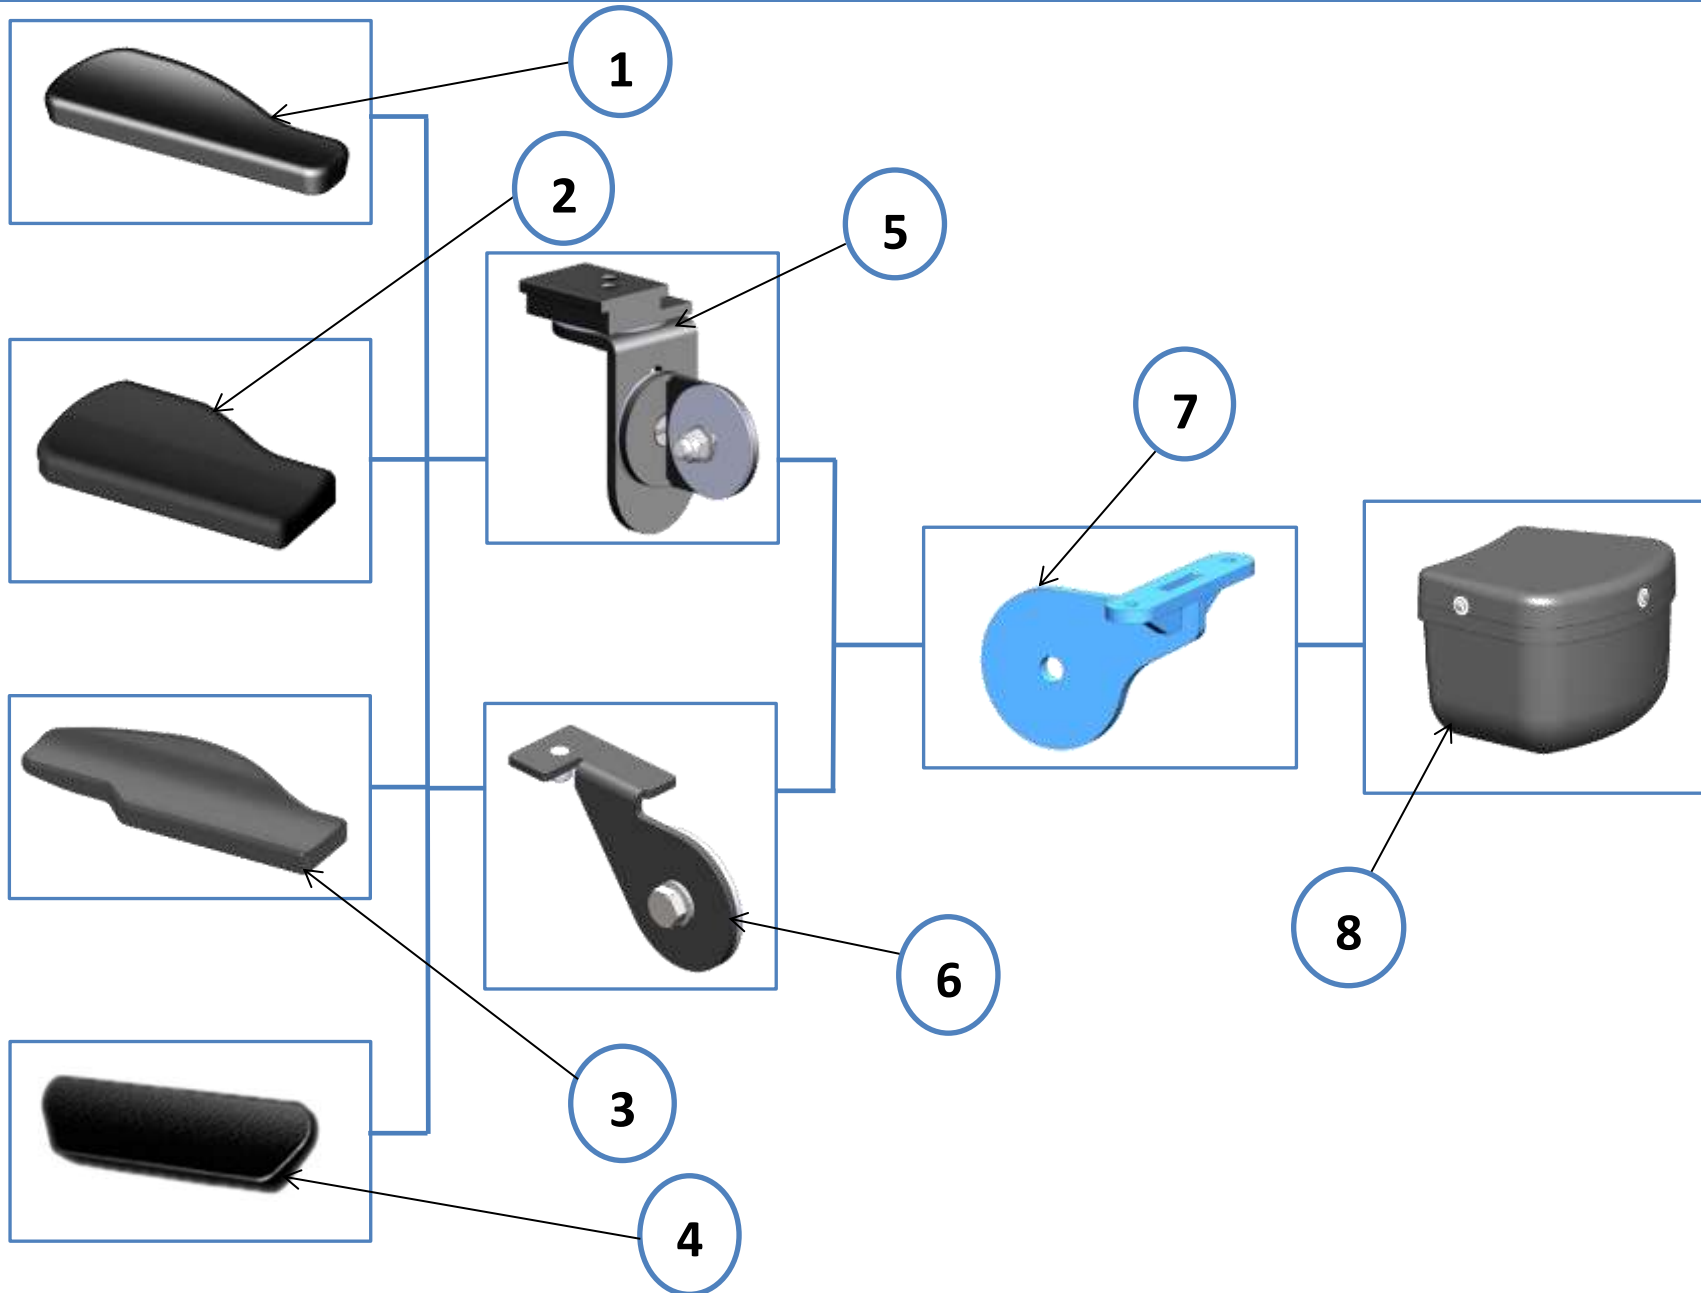

# 310 Ergo Comfort

**(1)**

A dyna höger F81392  
A dyna vänster 81727

**(2)**

C dyna höger F80193  
C dyna vänster F80194

**(3)**

E dyna höger F80591  
E dyna vänster F80939

**(4)**

G dyna (hö-vä) F81174

**(5)**

Multi led 310 F80815

**(6)**

Enkel led 310 F80647

**(7)**

Special led box F81829

**(8)**