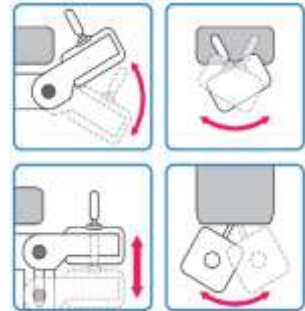

LED

Enkel axiell led för
310

Art nr. F80647

Fleraxiell led för
310

Art nr. F80815

Fleraxiell led för
2000

Art nr. F80257

Fleraxiell led för
2000E