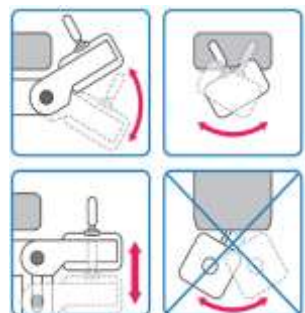

Fleraxiell led för
600S, 2000S, 5200

Art nr. F80098