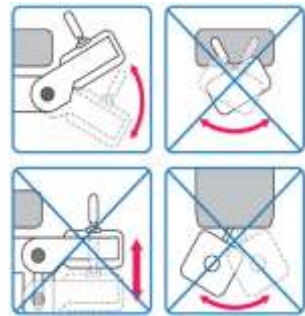

LED

Enkel axiell led för
310

Art nr. F80647

Fleraxiell led för
310

Art nr. F80815

Fleraxiell led för
2000

Art nr. F80257

Fleraxiell led för
2000E