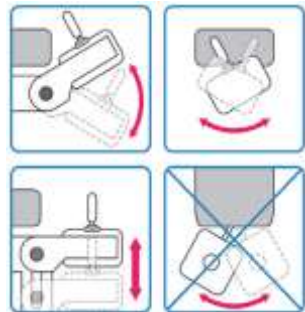

LED

Enkel axiell led för
310

Art nr. F80647

Fleraxiell led för
310

Art nr. F80815

Fleraxiell led för
2000

Art nr. F80257

Fleraxiell led för
2000E