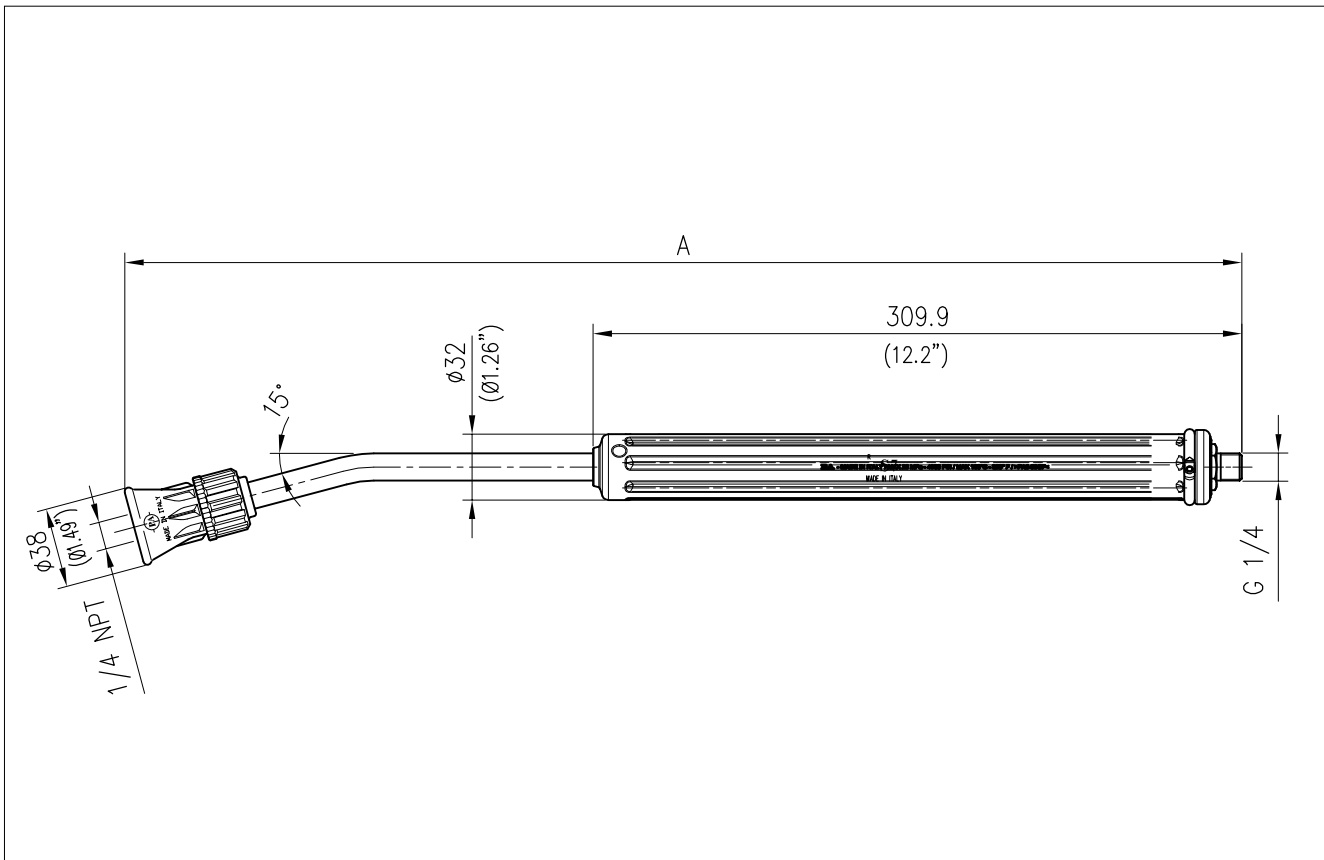

	EQUIPAGGIAMENTI TECNICI LAVAGGIO	40.2150.00 LANCIA R5 TUBO ZINCATO R5 LANCE ZINC PLATED TUBE	Ⓡ Ⓢ	1
				25/03/10

**SPECIFICHE TECNICHE**  
*SPECIFICATION*

- PRESSIONE NOMINALE <i>RATED PRESSURE</i>	250 bar – 25 MPa (4050 psi)
- PRESSIONE CONSENTITA <i>PERMISSIBLE PRESSURE</i>	280 bar – 28 MPa (4500 psi)
- PORTATA MASSIMA <i>MAX FLOW RATE</i>	40 l/min (10.5 USG p.m.)
- TEMPERATURA MASSIMA <i>MAX TEMPERATURE</i>	160° C (320 °F)
- TEMPERATURA MASSIMA di LAVORO <i>MAX WORKING TEMPERATURE</i>	90° C (195 °F)

**MISURE D'INGOMBRO**  
*OVERALL DIMENSIONS*

CODICE <i>CODE</i>	LUNG. TUBO <i>LENGHT TUBE</i>	A
40.2150.00	500	565
40.2170.00	700	760
40.2190.00	900	960
40.2220.00	1200	1260